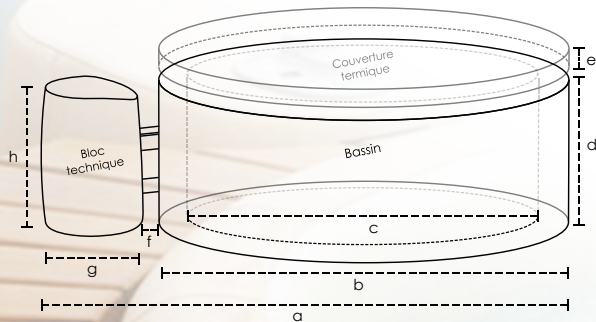

### SPORTSTER /2 pers.

$a = 212 \text{ cm}$ ,  $b = 150 \text{ cm}$ ,  $c = 130 \text{ cm}$ ,  $d = 61 \text{ cm}$ ,  
 $e = 8 \text{ cm}$ ,  $f = 14 \text{ cm}$ ,  $g = 48 \text{ cm}$ ,  $h = 67 \text{ cm}$ .  
 Capacité d'eau = 530 l.  
 Poids du bassin à vide = 23 kg.  
 Poids du bloc technique = 19 kg.

### LEGEND /4 pers.

$a = 242 \text{ cm}$ ,  $b = 180 \text{ cm}$ ,  $c = 150 \text{ cm}$ ,  $d = 61 \text{ cm}$ ,  
 $e = 8 \text{ cm}$ ,  $f = 14 \text{ cm}$ ,  $g = 48 \text{ cm}$ ,  $h = 67 \text{ cm}$ .  
 Capacité d'eau = 833 l.  
 Poids du bassin à vide = 32 kg.  
 Poids du bloc technique = 19 kg.

### RESORT & PORTICO /6 pers.

$a = 262 \text{ cm}$ ,  $b = 200 \text{ cm}$ ,  $c = 170 \text{ cm}$ ,  $d = 69 \text{ cm}$ ,  
 $e = 8 \text{ cm}$ ,  $f = 14 \text{ cm}$ ,  $g = 48 \text{ cm}$ ,  $h = 67 \text{ cm}$ .  
 Capacité d'eau = 1136 l.  
 Poids du bassin à vide = 36 kg.  
 Poids du bloc technique = 19 kg.